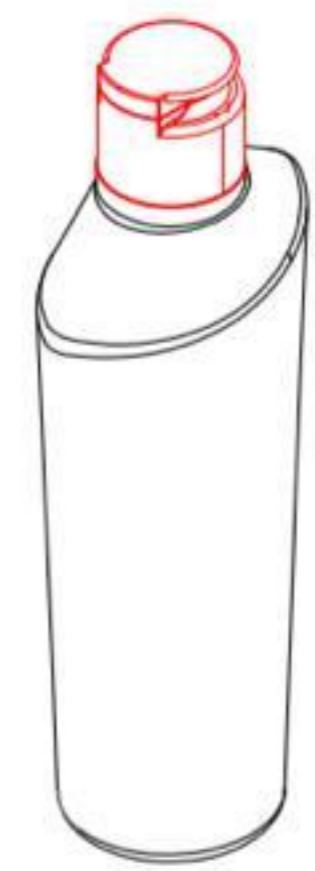

DETALHE DO GARGALO
 ESCALA 2:1

VISTA ISOMÉTRICA

PRODUTO COM TAMPA